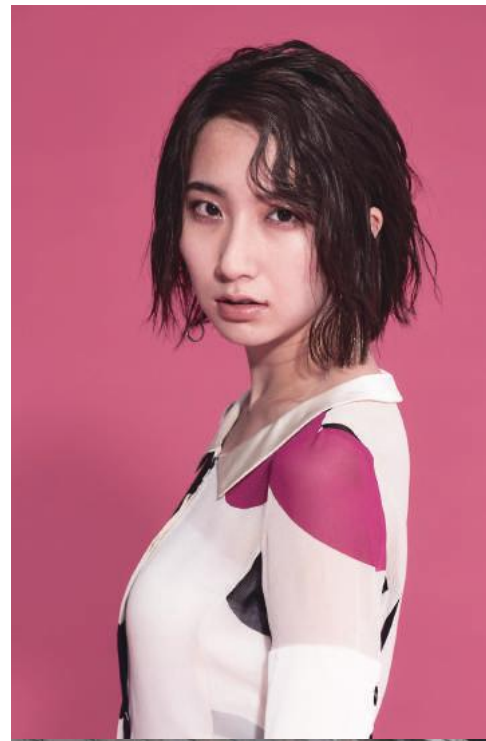

Saki Fuke

福家
サキ

Height: 160cm / 5'2

Bust: 79cm / 31' Waist: 57cm / 22' Hips: 85cm / 33'
Dress: 7JP/ 0-2US/ 32EU Shoe: 23.5cm/ 6half-7US/ 36EU

Eyes: Dark Brown Hair: Dark Brown

Ethnicity: Asian / JP

Rasencova Creators Factory
model@rasencova.net