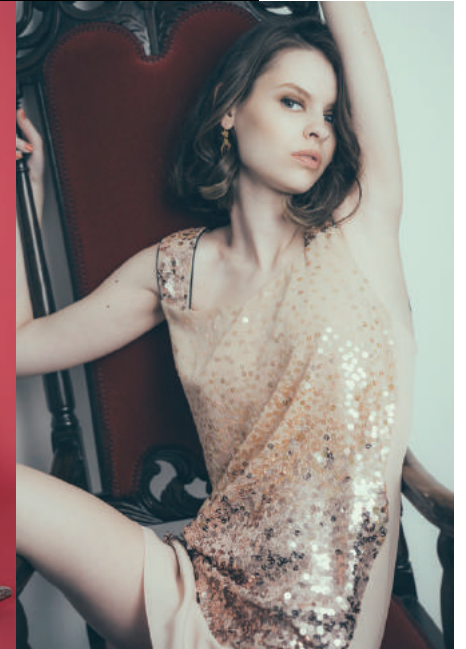

Kristina

クリスティーナ

Kristina

Height : 170cm / 5' 6.9

B: 80cm / 31' W: 56cm / 22' H: 81cm / 31'

Shoe : 23cm / 6-6half US / 36-37EU Dress : 7JP / 0-2US / 32EU

Eyes : Gray Hair : Dark brown / medium length

Ethnicity : Caucasian/Russian Languages : EN(Low),JP(Fluently),RU(Local)